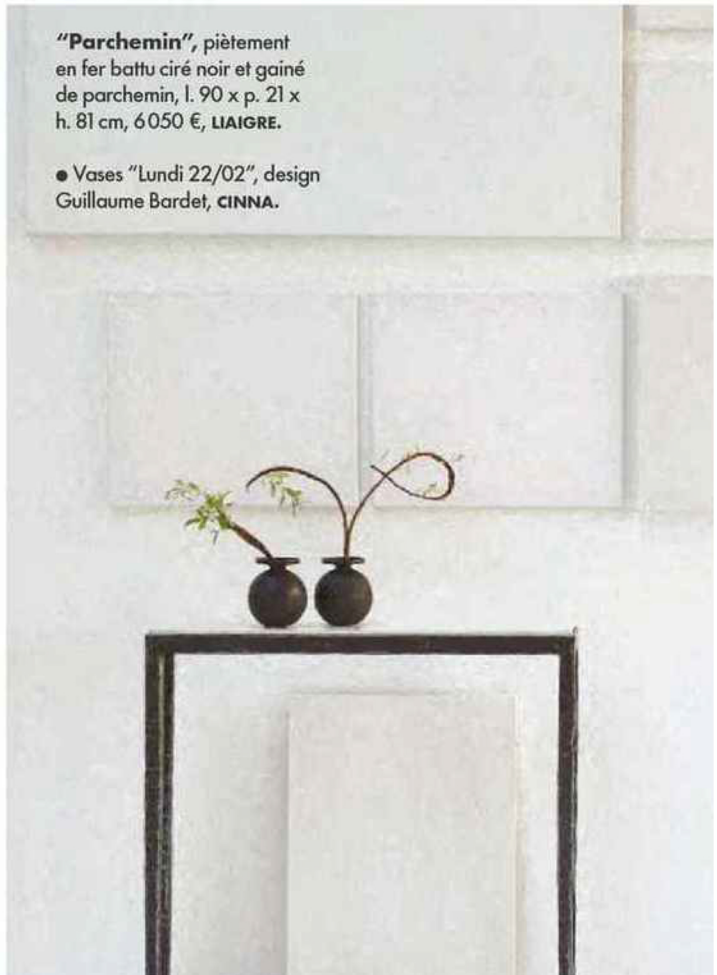

"Asturias", piètement en fer battu, plateau en wengé et ornements dorés à la feuille, design Garouste et Bonetti, l. 90 x p. 30 x h. 90 cm, 3900 €, EN ATTENDANT LES BARBARES
● Céramiques, KAREN SWAMI. Sculpture, THE CONRAN SHOP.

"Nereides" en bronze, finition à la feuille de platinium, plateau composé de galets en verre argenté, l. 123 x p. 40 x h. 88 cm, design Claude de Wulf, 14000 €, GALERIE AVANT-SCÈNE.

"Parchemin", piètement en fer battu ciré noir et gainé de parchemin, l. 90 x p. 21 x h. 81 cm, 6050 €, LIAIGRE.